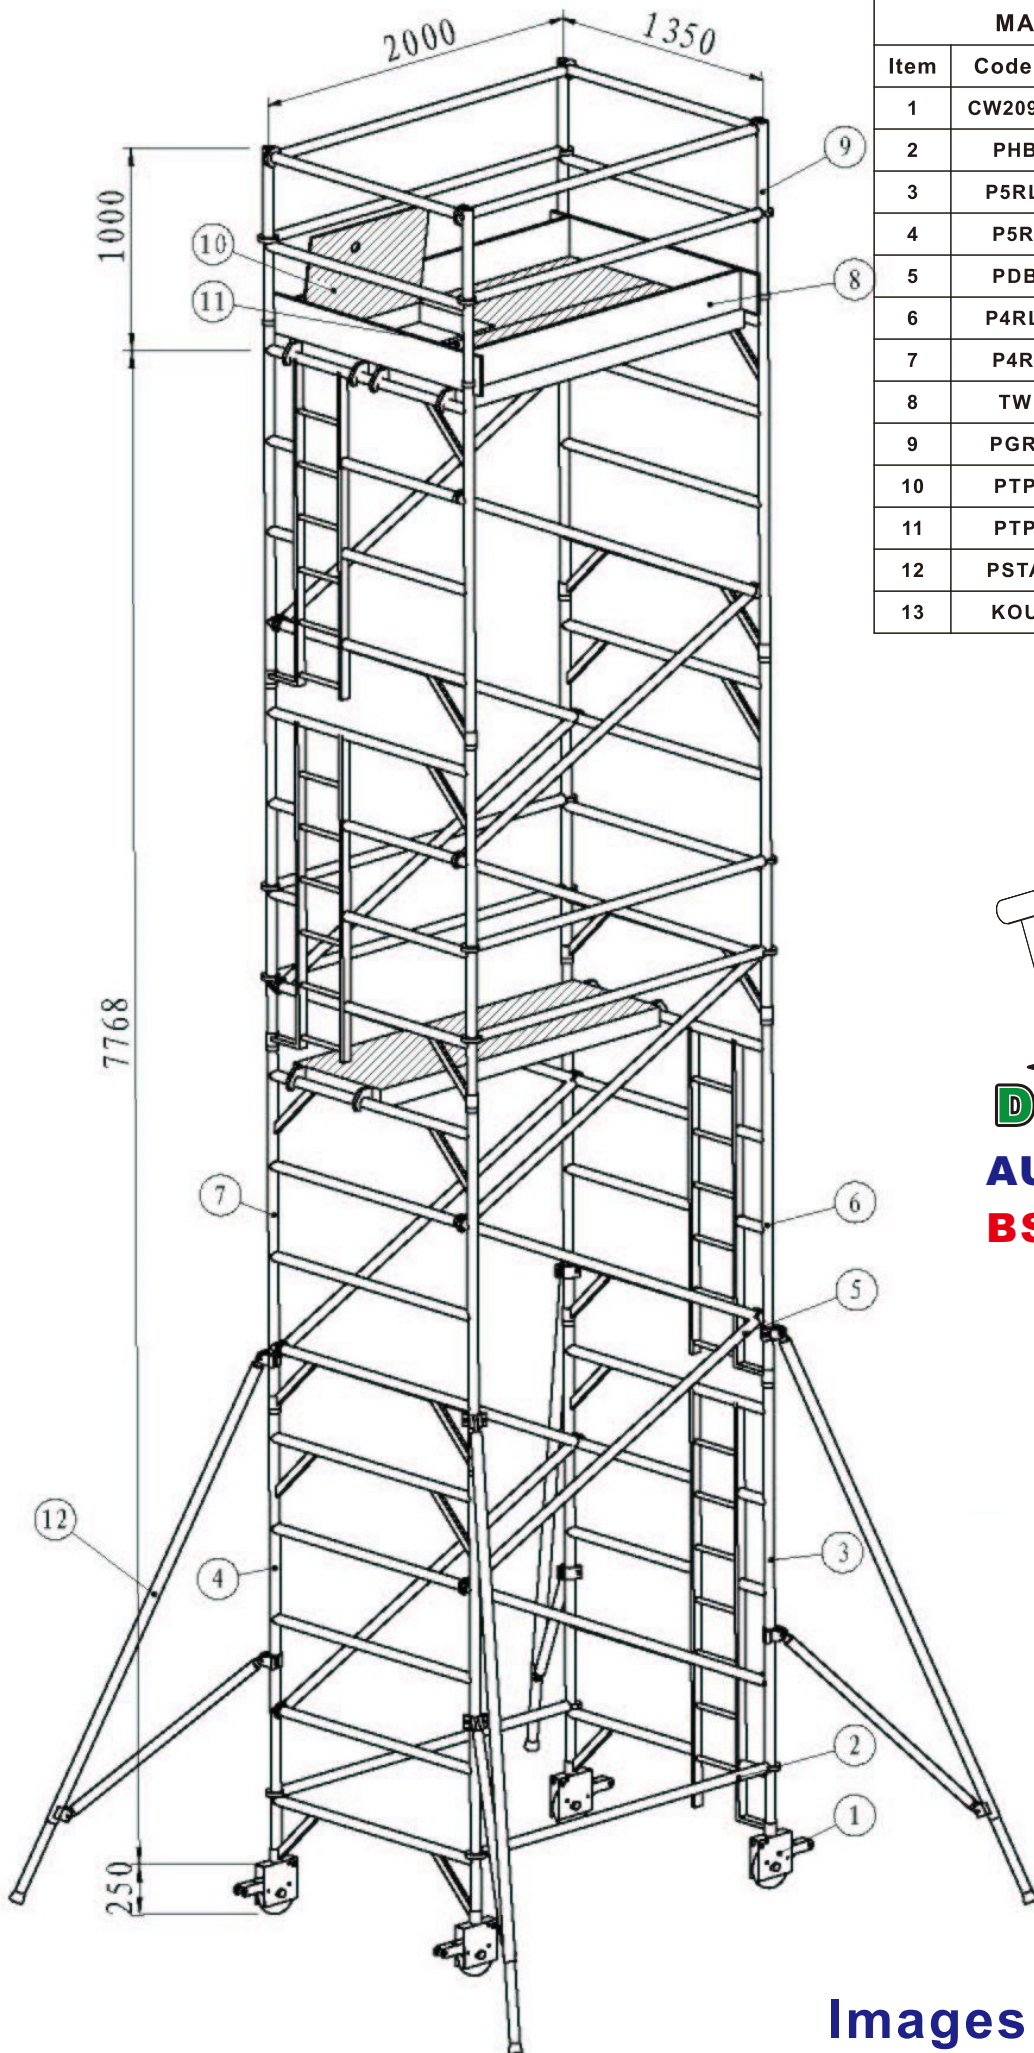

WPK113 ALUMINIUM FRAME PACKAGE

DOUBLE WIDTH LADDER FRAME

TOWER HEIGHT 9020mm
MAX PLATFORM HEIGHT 8020mm

Item	Code No	Description	Qty
1	CW209057	WICKE DS XY 6" PU CASTER	4
2	PHB1	2.0M HORIZONTAL BRACES	10
3	P5RLD	DOUBLE WIDTH 5 RUNG LADDER	1
4	P5RD	DOUBLE WIDTH 5 RUNG SPAN	1
5	PDB1	2.205M DIAGONAL BRACES	14
6	P4RLD	DOUBLE WIDTH 4 RUNG LADDER	3
7	P4RD	DOUBLE WIDTH 4 RUNG SPAN	3
8	TW1	DOUBLE WIDTH TOEBOARD SETS	1
9	PGRD	DOUBLE WIDTH GUARDRAIL	2
10	PTP1	2.0M TRAPDOOR PLATFORM	1
11	PTP1	2.0M TRAPDOOR PLATFORM	2
12	PSTA1	3.2M ADJUSTMENT STABILIZERS	4
13	KOU1	D BUCKLE	16