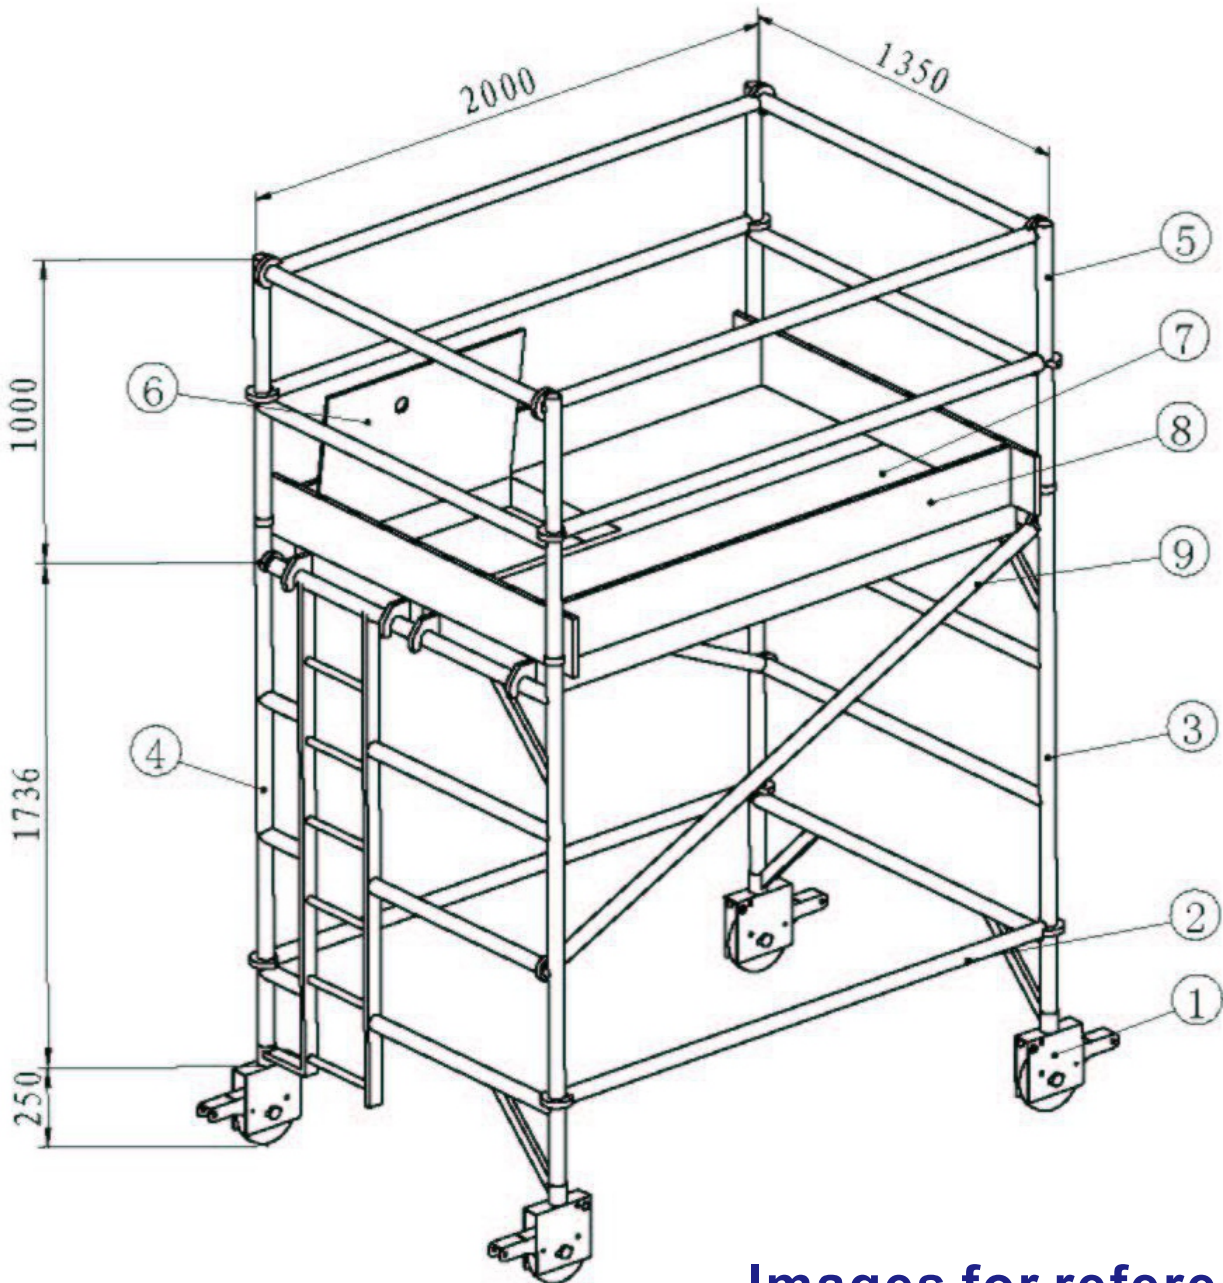

**DR.SCAFFOLD**  
**AUTHENTICATION**  
**BS EN 1004:2004**

**WPK100 ALUMINIUM FRAME PACKAGE**

**DOUBLE WIDTH LADDER FRAME**

TOWER HEIGHT 2990mm  
 MAX PLATFORM HEIGHT 1990mm

Item	Code No	Description	Qty
1	CW209057	WICKE DS XY 6" PU CASTER	4
2	PHB1	2.0M HORIZONTAL BRACES	6
3	P4RD	DOUBLE WIDTH 4 RUNG SPAN	1
4	P4RLD	DOUBLE WIDTH 4 RUNG LADDER	1
5	PGRD	DOUBLE WIDTH GUARDRAIL	2
6	PTP1	2.0M TRAPDOOR PLATFORM	1
7	PTP1	2.0M TRAPDOOR PLATFORM	1
8	TW1	DOUBLE WIDTH TOEBOARD SETS	1
9	PDB1	2.205M DIAGONAL BRACES	2
10	KOU1	D BUCKLE	4

**Images for reference Only**